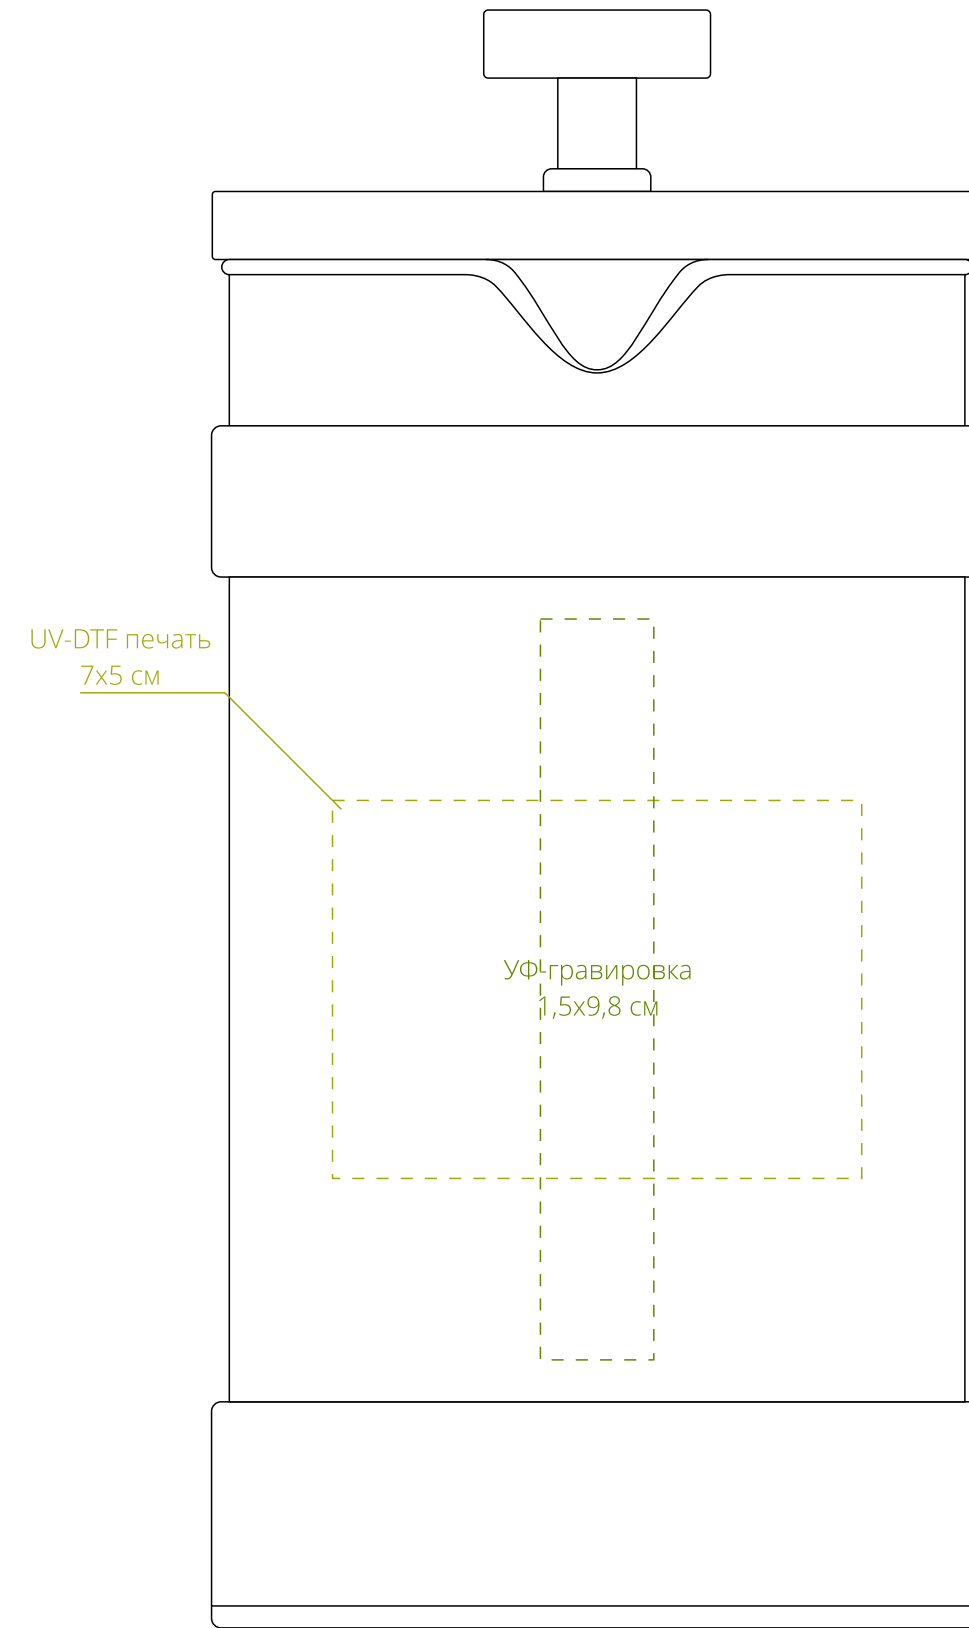

Арт. 20313  
Френч-пресс veg.2, 1 л  
M1:1

*справа от ручки*

*напротив ручки*

*слева ручки*